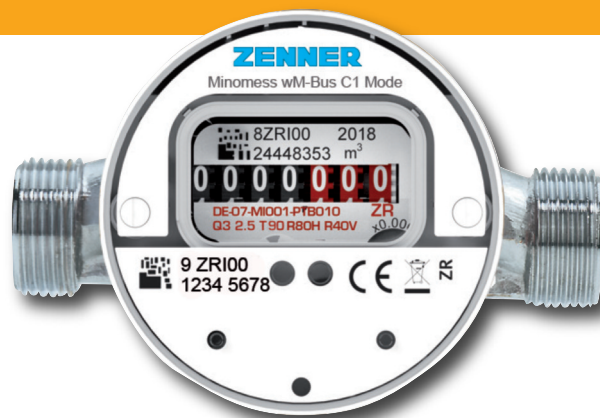

# Vodoměry s dálkovým odečtem

## Nové bytové vodoměry ZENNER APZ

**vybavené dálkovými odečty  
LoRaWAN a WIRELES M-Bus**

Bezdrátový vodoměr ZENNER je jednovtokový, suchoběžný vodoměr s otočným číselníkem, který se skvěle hodí jak pro prvotní instalaci, tak i pro výměnu stávajícího vodoměru. Je k dispozici v různých stavebních délkách 80, 110, 130 mm a jmenovitých velikostech, takže nabízí řešení pro všechny běžné instalační situace. Lze jej použít k horizontální i vertikální montáži.

Dn 15, 110 mm	APZ V2 30 2,5-110-1/2 80H40V L868 DV ZR	LoRaWAN 167080 SV, 167081 TV
Dn 15, 110 mm	APZ V2 30° 2,5-110-1/2 80H40V C1A FK ZR	WIRELESS M - BUS 167015 SV, 167016 TV

### LoRa – ON-LINE odečet, přenos na www stránky (webový portál) pro vodoměry LoRaWAN

GATE WAY indoor dosah 300 m  
(instalace v domě - nutno připojení LAN kabel a síťové připojení)

Micro Gateway Indoor  
7258